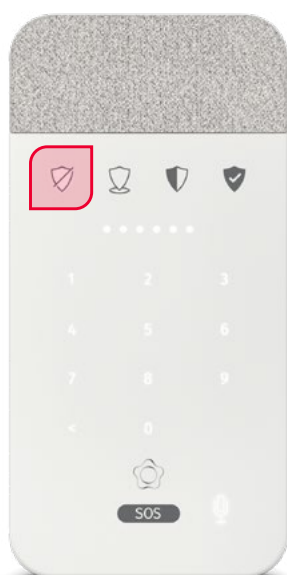

TAULER DE CONTROL

Prem i identifica't apropant-hi la teva clau intel·ligent o introduint el teu codi PIN personal.