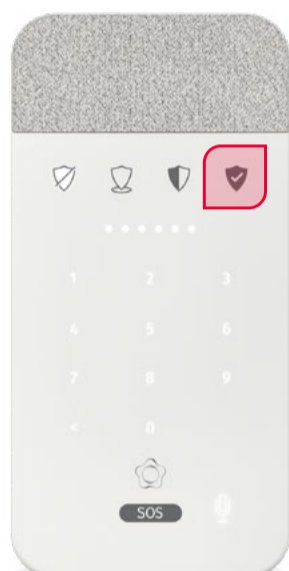

# Aprèn a utilitzar la teva alarma

Connecta la teva alarma en mode total

Connecta la teva alarma en mode parcial

Connecta la teva alarma en mode exterior

Desconnecta la teva alarma

Demana ajuda

App My Verisure

# Connecta la teva alarma en mode total

Prem  per deixar tota la teva casa o negoci protegit. S'activen tots els dispositius..

Disposes d'un marge de temps per a sortir de casa abans que l'alarma es connecti definitivament.

## TAULER DE CONTROL

Prem 