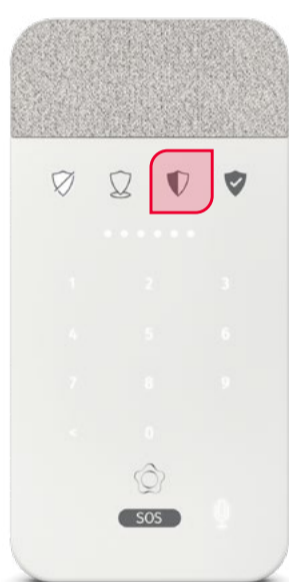

TAULER DE CONTROL

Prem