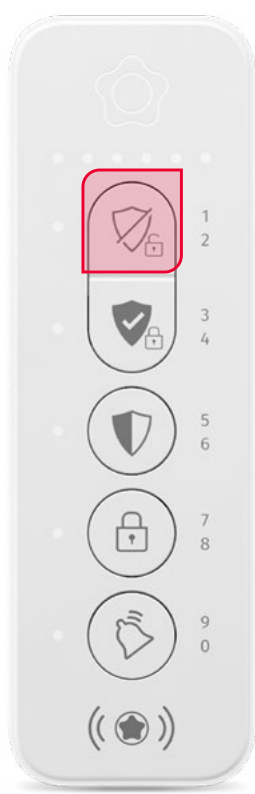

TAULER DE CONTROL EXTERIOR

DISPOSITIU OPCIONAL

Prem i identifica't apropant-hi la teva clau intel·ligent o introduint el teu codi PIN personal.

La teva porta s'obrirà automàticament si tens instal·lat el pany intel·ligent