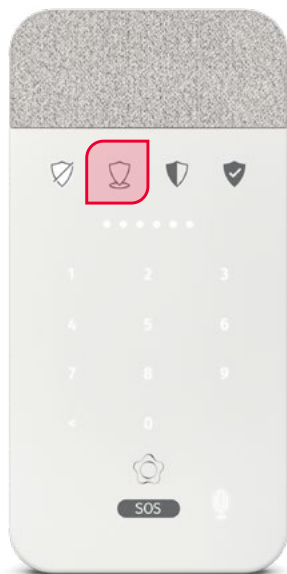

TAULER DE CONTROL

Prem