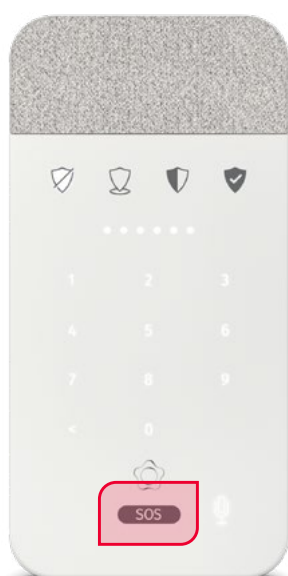

TAULER DE CONTROL

Prem **(SOS)** durant 3 segons (fins que s'encenguin tots els indicadors lluminosos).